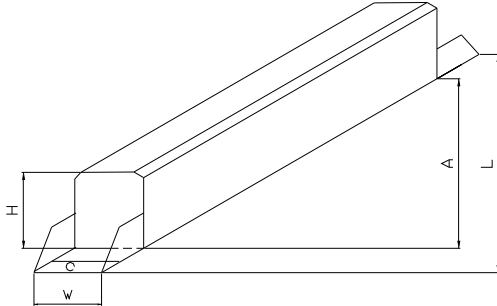

LUXLITE® T8 Ballast Specifications

Instant Start(120/230V) -Normal Light Output

THD<10%,PF>0.98, 50/60Hz

Lamp Type	Lamp Watt	# of Lamps	Model	Line Volt(V)	Input Watt(W)	Input Current(A)	Ballast Factor(%)	Weight (Grams)
T8	32W	1	PMXT8-32-1	120	32	0.26~0.28	90	210
T8	32W	1	PMXT8-32-1	230	32	0.13~0.15	90	210
T8	32W	2	PMXT8-32-2	120	60	0.46~0.51	90	210
T8	32W	2	PMXT8-32-2	230	59	0.25~0.27	95	210
T8	40W	2	PMXT8-40-2	120	78	0.63~0.65	90	210
T8	40W	2	PMXT8-40-2	230	78	0.32~0.34	90	210
T8	59W	2	PMXT8-59-2	120	115	0.97~0.99	90	210
T8	59W	2	PMXT8-59-2	230	115	0.50~0.52	90	210

LUXLITE® T5 Ballast Specifications

Preheat Start(120/230V) -Normal Light Output

THD<10%,PF>0.98, 50/60Hz

Lamp Type	Lamp Watt	# of Lamps	Model	Line Volt(V)	Input Watt(W)	Input Current(A)	Ballast Factor(%)	Weight (Grams)
T5	28W	1	PMXT5-28-1	120	27	0.22~0.24	90	210
T5	28W	1	PMXT5-28-1	230	27	0.11~0.13	90	210
T5	28W	2	PMXT5-28-2	120	54	0.4~0.5	90	210
T5	28W	2	PMXT5-28-2	230	54	0.22~0.24	90	210
T5	54W	1	PMXT5-54-1	120	53	0.44~0.46	90	210
T5	54W	1	PMXT5-54-1	230	53	0.46~0.48	90	210
T5	54W	2	PMXT5-54-2	120	105	0.23~0.25	90	210
T5	54W	2	PMXT5-54-2	230	105	0.46~0.48	90	210

Dimensions

Length(L) Width(W) Height(H) Body(A)

359mm

30mm

29mm

303mm

Wiring

For T8 ballast